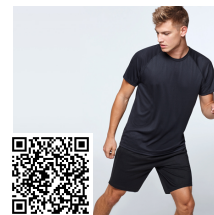

SPORT BE6705