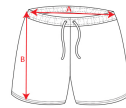

PLAYER PA0453

DESCRIPCIÓN

Pantalón corto deportivo sin slip interior, con cinturilla elástica ajustable con cordón.

COMPOSICIÓN

100% poliéster piqué, 140 g/m².

OBSERVACIONES

- *Tejido transpirable tipo piqué, de fácil lavado y secado.
- *Etiqueta removible.
- *Tejido técnico.
- *Disponible en tallas infantiles.

TALLAS

Adultos: M · L · XL · XXL / Niños: 4 AÑOS · 8 AÑOS · 12 AÑOS · 16 AÑOS

ESQUEMA

CANTIDADES

	Caja	Pack
Niños	50 ud.	1 ud.

COLORES

TALLAS

Adultos	M	L	XL	XXL
ANCHURA (A)	38cm	41cm	43cm	46cm
ALTURA (B)	41cm	42cm	43cm	44cm
Niños	4 AÑOS	8 AÑOS	12 AÑOS	16 AÑOS
ANCHURA (A)	27cm	29cm	31cm	33cm
ALTURA (B)	28cm	30cm	34cm	38cm

REPROCESOS DISPONIBLES

PRODUCTOS RELACIONADOS