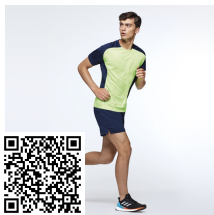

PRODUCTOS RELACIONADOS

BUGATTI CA6399