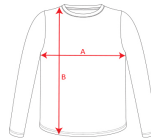

BEAGLE CA6554

DESCRIPCIÓN

Camiseta de manga corta, de cuello redondo doble con elastano, confeccionada en tejido tubular en tallas de adulto, y con costuras laterales en tallas de niño, con cubrecosturas reforzado en cuello.

COMPOSICIÓN

100% algodón, punto liso, 155 g/m².

OBSERVACIONES

- *Color gris vigoré 58: 85% algodón / 15% viscosa.
- *Etiqueta removible.
- *Tratamiento Roly.
- *Disponible en tallas infantiles.
- *Disponible mujer.

TALLAS

Adultos: S · M · L · XL · XXL · XXXL · XXXXL / Niños: 1/2 · 3/4 · 5/6 · 7/8 · 9/10 · 11/12

ESQUEMA

CANTIDADES

	Caja	Pack
Adultos	100 ud.	5 ud.
Niños	100 ud.	5 ud.

COLORES

TALLAS

Adultos	S	M	L	XL	XXL	XXXL	XXXXL
ANCHO (A)	48cm	50cm	54cm	58cm	62cm	66cm	70cm
ALTO (B)	69cm	71cm	73cm	75cm	77cm	79cm	81cm

Niños	1/2	3/4	5/6	7/8	9/10	11/12
ANCHO (A)	26cm	32cm	35cm	38cm	42cm	46cm
ALTO (B)	41cm	45cm	49cm	53cm	57cm	61cm

*[Medidas desde el contorno 1cm por debajo de las mangas / Medidas desde el punto más alto del hombro hasta el final de la prenda]

PRODUCTOS RELACIONADOS