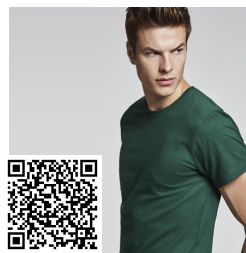

DOGO PREMIUM CA6502