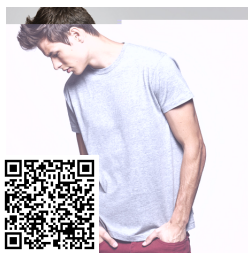

ATOMIC 150 CA6424