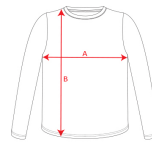

DOGO PREMIUM CA6502

DESCRIPCIÓN

Camiseta de manga corta, cuello redondo de 4 capas y cubre costuras reforzado en cuello y hombros. Costuras laterales.

COMPOSICIÓN

100% algodón, punto liso, 165 g/m².

OBSERVACIONES

- *Color gris vigoré 58: 85% algodón / 15% viscosa.
- *Talla 4XL solo colores: blanco 01, negro 02, marino 55, verde botella 56, y gris 58.
- *Etiqueta removible.
- *Tratamiento Roly.
- *Disponible tallas infantiles.
- *Disponible mujer.

TALLAS

Adultos: S · M · L · XL · XXL · XXXL · XXXXL / Niños: 3/4 · 5/6 · 7/8 · 9/10 · 11/12

ESQUEMA

CANTIDADES

	Caja	Pack
Adultos	100 ud.	5 ud.
Niños	100 ud.	5 ud.

Duo Concept
CA6627

COLORES

TALLAS

Adultos	S	M	L	XL	XXL	XXXL	XXXXL
ANCHO (A)	48cm	50cm	54cm	58cm	62cm	66cm	70cm
ALTO (B)	69cm	71cm	73cm	75cm	77cm	79cm	81cm

Niños	3/4	5/6	7/8	9/10	11/12
ANCHO (A)	32cm	35cm	39cm	43cm	46cm
ALTO (B)	45cm	49cm	53cm	57cm	61cm