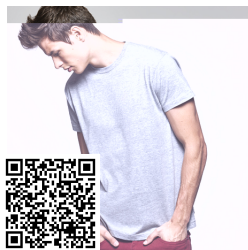

ATOMIC 150 CA6424