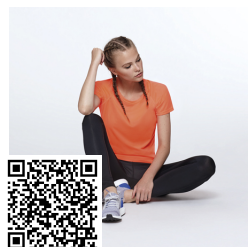

PRODUCTOS RELACIONADOS

BAHRAIN WOMAN CA0408