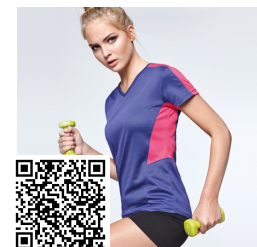

SHURA PD0349

DESCRIPCIÓN

Camiseta deportiva con sisas y escote ribeteado. Espalda estilo nadadora y costuras laterales.

COMPOSICIÓN

100% poliéster piqué, 140 g/m².

OBSERVACIONES

*Tejido transpirable fácil lavado y secado.
*Etiqueta removible.
*Tejido técnico.

REPROCESOS DISPONIBLES

PRODUCTOS RELACIONADOS

BAHRAIN WOMAN CA0408

MONTECARLO WOMAN CA0423

AIDA CA6656

SUZUKA CA6657

Los colores y medidas recogidos en esta ficha técnica son aproximados a los colores y medidas de nuestros productos. Debido al trabajo continuo en mejora de los productos y renovaciones de stock los mismos pueden sufrir cambios o modificaciones que no estén reflejados en este documento. No se aceptarán reclamaciones basadas en los colores o tallas que se indican en esta ficha técnica. ROLY se reserva el derecho a cambiar sin previo aviso los colores y las medidas de los productos respecto de los indicados en la presente ficha técnica.