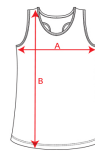

SHURA PD0349

DESCRIPCIÓN

Camiseta deportiva con sisas y escote ribeteado. Espalda estilo nadadora y costuras laterales.

COMPOSICIÓN

100% poliéster piqué, 140 g/m².

OBSERVACIONES

*Tejido transpirable fácil lavado y secado.
*Etiqueta removible.
*Tejido técnico.

TALLAS

Adultos: S · M · L · XL · XXL / Niños:

ESQUEMA

CANTIDADES

Adultos

Caja	Pack
50 ud.	5 ud.

COLORES

TALLAS

Adultos	S	M	L	XL	XXL
ANCHURA (A)	37cm	40cm	43cm	46cm	49cm
ALTURA (B)	62cm	64cm	66cm	68cm	70cm

*[Medidas desde el contorno 1cm por debajo de las mangas / Medidas desde el punto más alto del hombro hasta el final de la prenda]