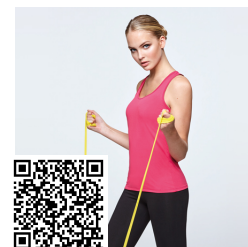

SHURA PD0349

DESCRIPCIÓN

Camiseta deportiva con sisas y escote ribeteado. Espalda estilo nadadora y costuras laterales.

COMPOSICIÓN

100% poliéster piqué, 140 g/m².

OBSERVACIONES

*Tejido transpirable fácil lavado y secado.
*Etiqueta removible.
*Tejido técnico.

REPROCESOS DISPONIBLES

PRODUCTOS RELACIONADOS

BAHRAIN WOMAN CA0408

MONTECARLO WOMAN CA0423

AIDA CA6656

SUZUKA CA6657

Los colores y medidas recogidos en esta ficha técnica son aproximados a los colores y medidas de nuestros productos. Debido al trabajo continuo en mejora de los productos y renovaciones de stock los mismos pueden sufrir cambios o modificaciones que no estén reflejados en este documento. No se aceptarán reclamaciones basadas en los colores o tallas que se indican en esta ficha técnica. ROLY se reserva el derecho a cambiar sin previo aviso los colores y las medidas de los productos respecto de los indicados en la presente ficha técnica.