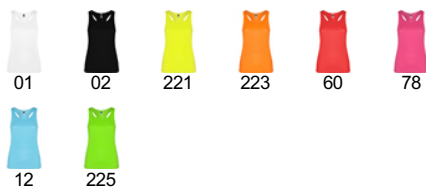

SHURA PD0349

DESCRIPCIÓN

Camiseta deportiva con sisas y escote ribeteado. Espalda estilo nadadora y costuras laterales.

COMPOSICIÓN

100% poliéster piqué, 140 g/m².

OBSERVACIONES

*Tejido transpirable fácil lavado y secado.
*Etiqueta removible.
*Tejido técnico.

TALLAS

Adultos: S · M · L · XL · XXL / Niños:

ESQUEMA

CANTIDADES

Adultos

Caja	Pack
50 ud.	5 ud.

COLORES

TALLAS

REPROCESOS DISPONIBLES

PRODUCTOS RELACIONADOS

BAHRAIN WOMAN CA0408

MONTECARLO WOMAN CA0423

AIDA CA6656

SUZUKA CA6657

Los colores y medidas recogidos en esta ficha técnica son aproximados a los colores y medidas de nuestros productos. Debido al trabajo continuo en mejora de los productos y renovaciones de stock los mismos pueden sufrir cambios o modificaciones que no estén reflejados en este documento. No se aceptarán reclamaciones basadas en los colores o tallas que se indican en esta ficha técnica. ROLY se reserva el derecho a cambiar sin previo aviso los colores y las medidas de los productos respecto de los indicados en la presente ficha técnica.