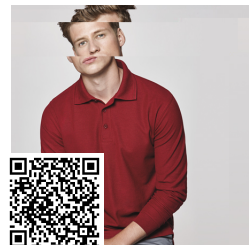

CARPE PO5009