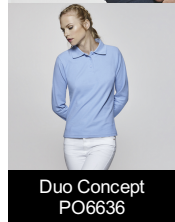

ESTRELLA L/S PO6635

DESCRIPCIÓN

Polo de manga larga, cuello y bocamangas acanalado, tapeta de 3 botones y puños canalé 1x1 con elastano. Cubre costuras reforzado en cuello.

COMPOSICIÓN

100% algodón, punto piqué, 220 g/m².

OBSERVACIONES

- *Color gris vigoré 58: 85% algodón / 15% viscosa.
- *Bolsillo opcional.
- *Etiqueta removible.
- *Duo Concept.

TALLAS

Adultos: S · M · L · XL · XXL · XXXL / Niños:

ESQUEMA

CANTIDADES

Caja	Pack
25 ud.	1 ud.

Adultos

Duo Concept
PO6636

COLORES

TALLAS

Adultos	S	M	L	XL	XXL	XXXL
ANCHO (A)	50cm	52cm	56cm	59cm	62cm	66cm
ALTO (B)	68cm	69cm	71cm	73cm	75cm	77cm

*[Medidas desde el contorno 1cm por debajo de las mangas / Medidas desde el punto más alto del hombro hasta el final de la prenda]