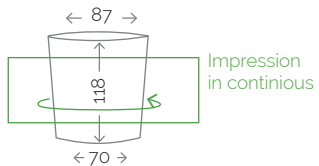

# e50

S

PRINT AREA: 227 x 87 mm

e40

\*Positions and colours are approximate

40

Puc  
tenir  
molts  
usos.  
No em  
llencis!

15