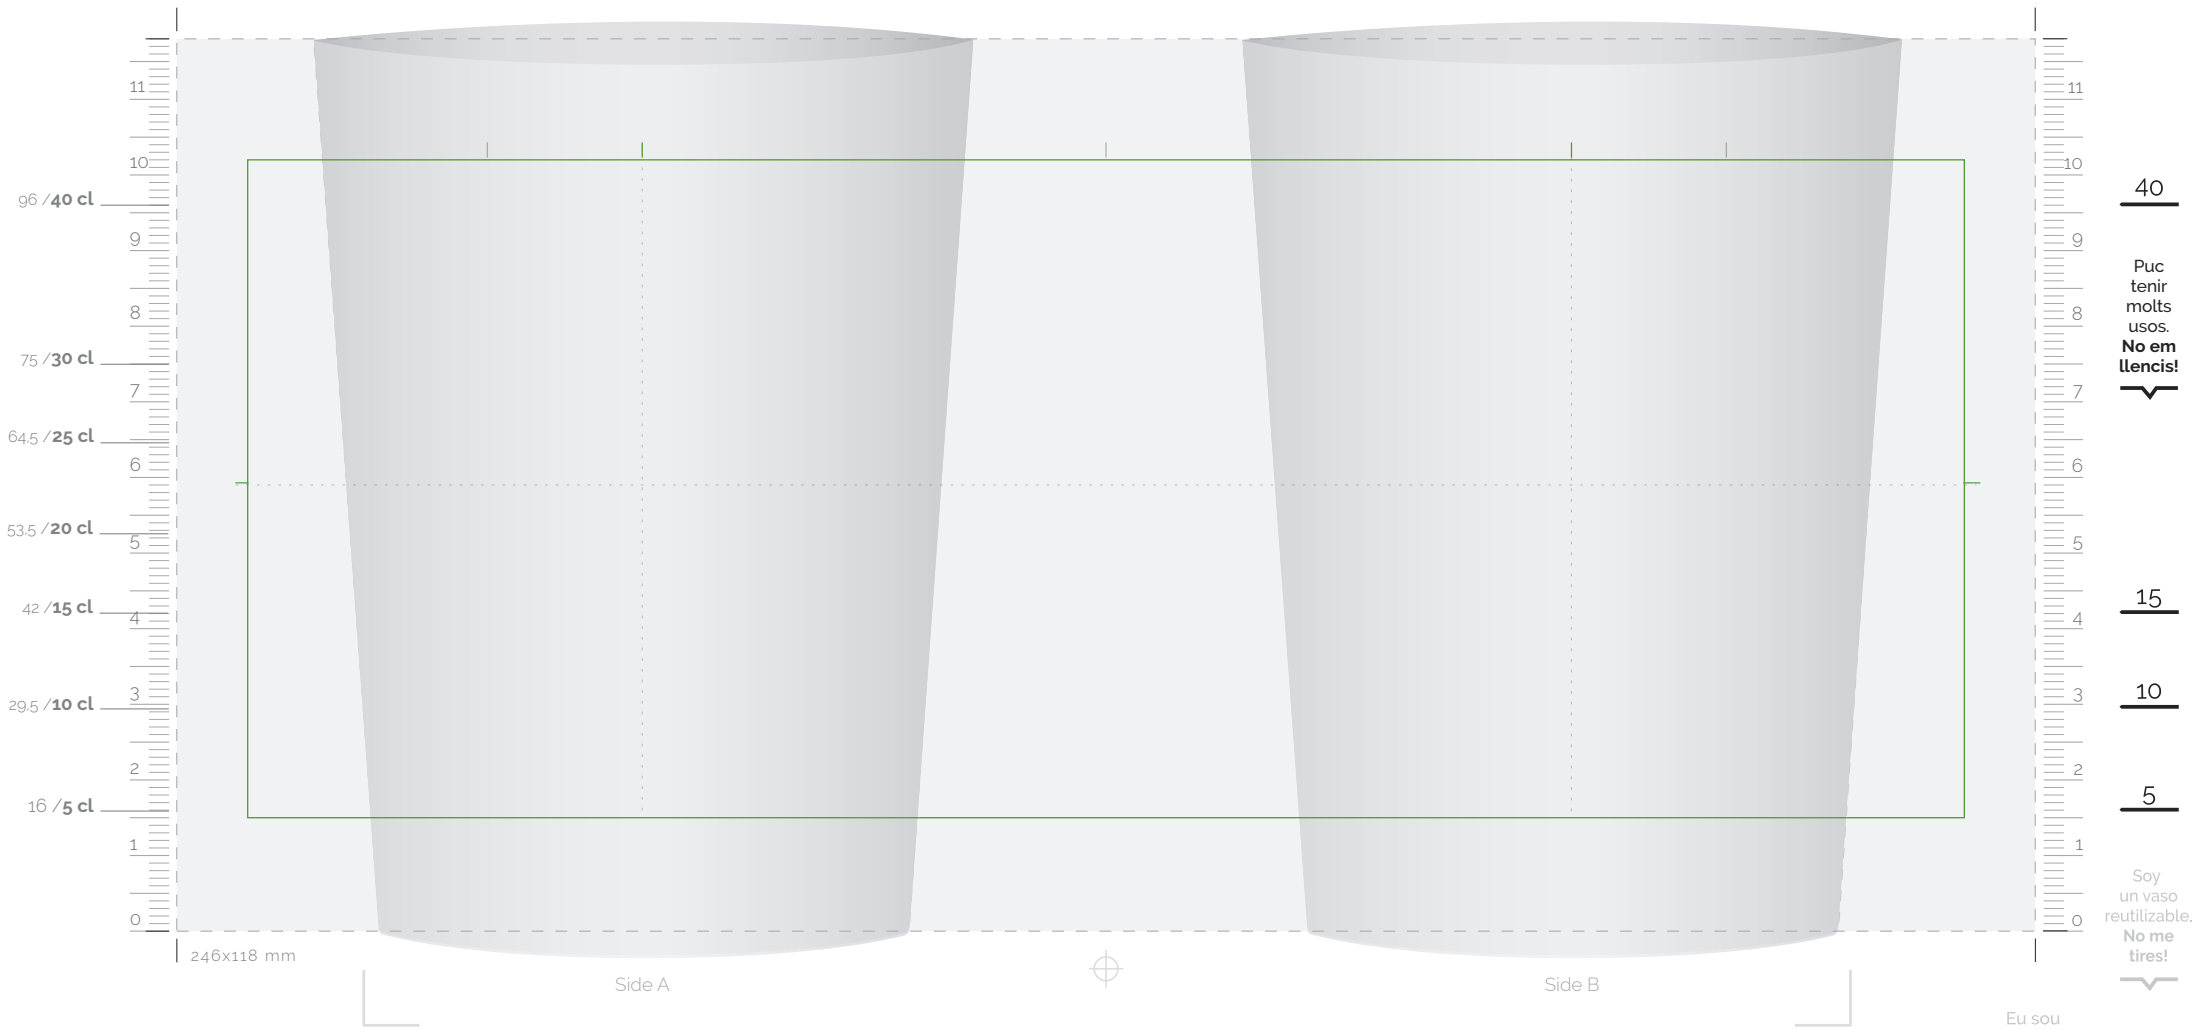

# e50

S

PRINT AREA: 227 x 87 mm

e40

\*Positions and colours are approximate

40

Puc  
tenir  
molts  
usos.  
No em  
llencis!

15

10

5

Soy  
un vaso  
reutilizable.  
No me  
tires!

Eu sou  
um copo  
reutilizável.  
Não me  
deites  
fora!

Erabilpen  
asko ditut.  
Ez nazazu  
bota!