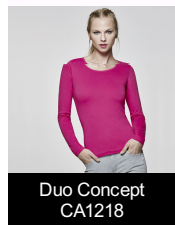

EXTREME CA1217

DESCRIPCIÓN

Camiseta de manga larga, tejido tubular y cuello redondo 4 capas. Cubrecosturas de refuerzo en cuello y hombro. Sin puños.

COMPOSICIÓN

100% algodón, punto liso, 160 g/m².

OBSERVACIONES

*Color gris vigoré 58: 85% algodón / 15% viscosa.
*Etiqueta Removible.
*Duo Concept.

TALLAS

Adultos: S · M · L · XL · XXL · XXXL / Niños:

ESQUEMA

CANTIDADES

Adultos

Caja	Pack
50 ud.	1 ud.

Duo Concept
CA1218