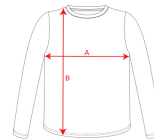

EXTREME CA1217

DESCRIPCIÓN

Camiseta de manga larga, tejido tubular y cuello redondo 4 capas. Cubrecosturas de refuerzo en cuello y hombro. Sin puños.

COMPOSICIÓN

100% algodón, punto liso, 160 g/m².

OBSERVACIONES

*Color gris vigoré 58: 85% algodón / 15% viscosa.
*Etiqueta Removible.
*Duo Concept.

TALLAS

Adultos: S · M · L · XL · XXL · XXXL / Niños:

ESQUEMA

CANTIDADES

Adultos

Caja	Pack
50 ud.	1 ud.

Duo Concept
CA1218

COLORES

TALLAS

Adultos	S	M	L	XL	XXL	XXXL
ANCHO (A)	47cm	49cm	53cm	57cm	61cm	65cm
ALTO (B)	70cm	72cm	74cm	76cm	78cm	80cm

*[Medidas desde el contorno 1cm por debajo de las mangas / Medidas desde el punto más alto del hombro hasta el final de la prenda]