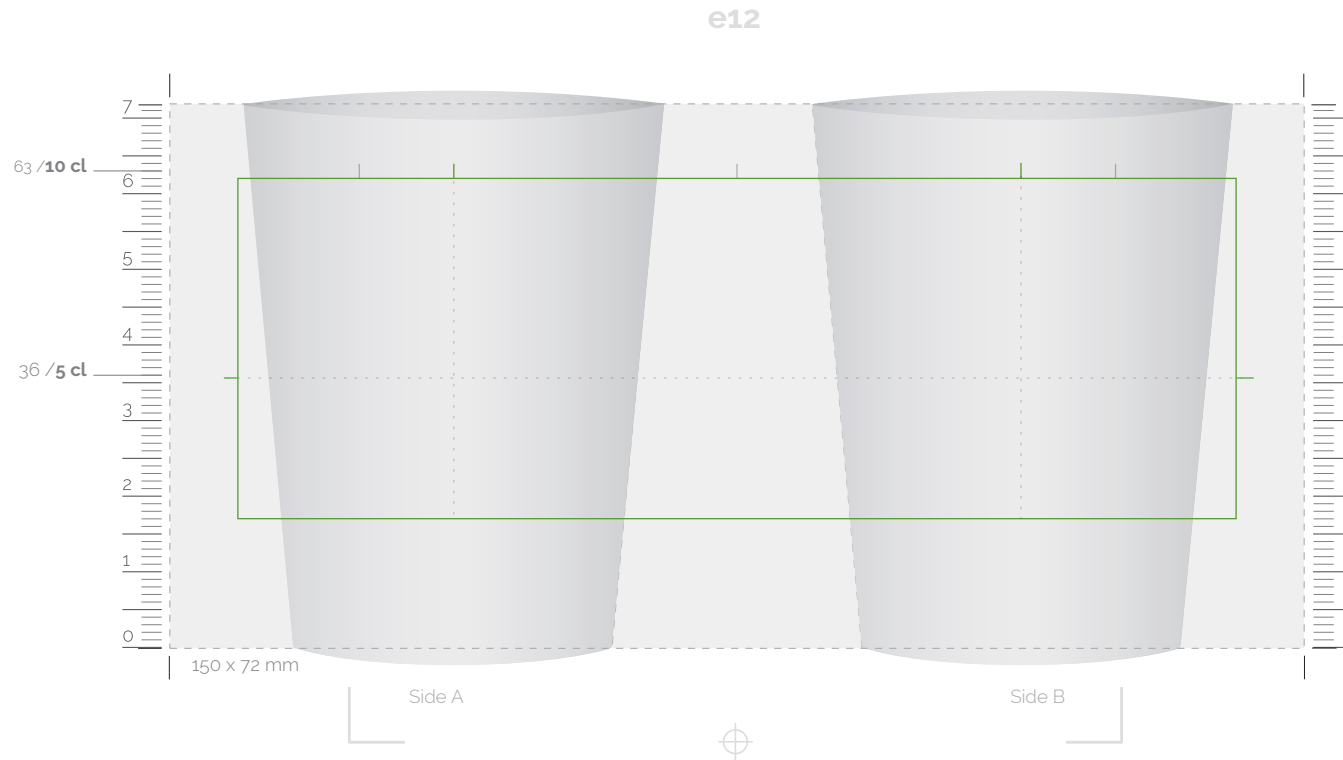

# e12

**S** PRINT AREA: 132 x 45 mm

GROUP

**10**  
Puc  
tenir  
molts  
usos.  
**No em  
llencis!**

**5**

Soy  
un vaso  
reutilizable.  
**No me  
tires!**

Erabilpen  
asko ditut.  
**Ez nazazu  
bota!**

Eu sou  
um copo  
reutilizável.  
**Não me  
deites  
fora!**

\*Positions and colours are approximate