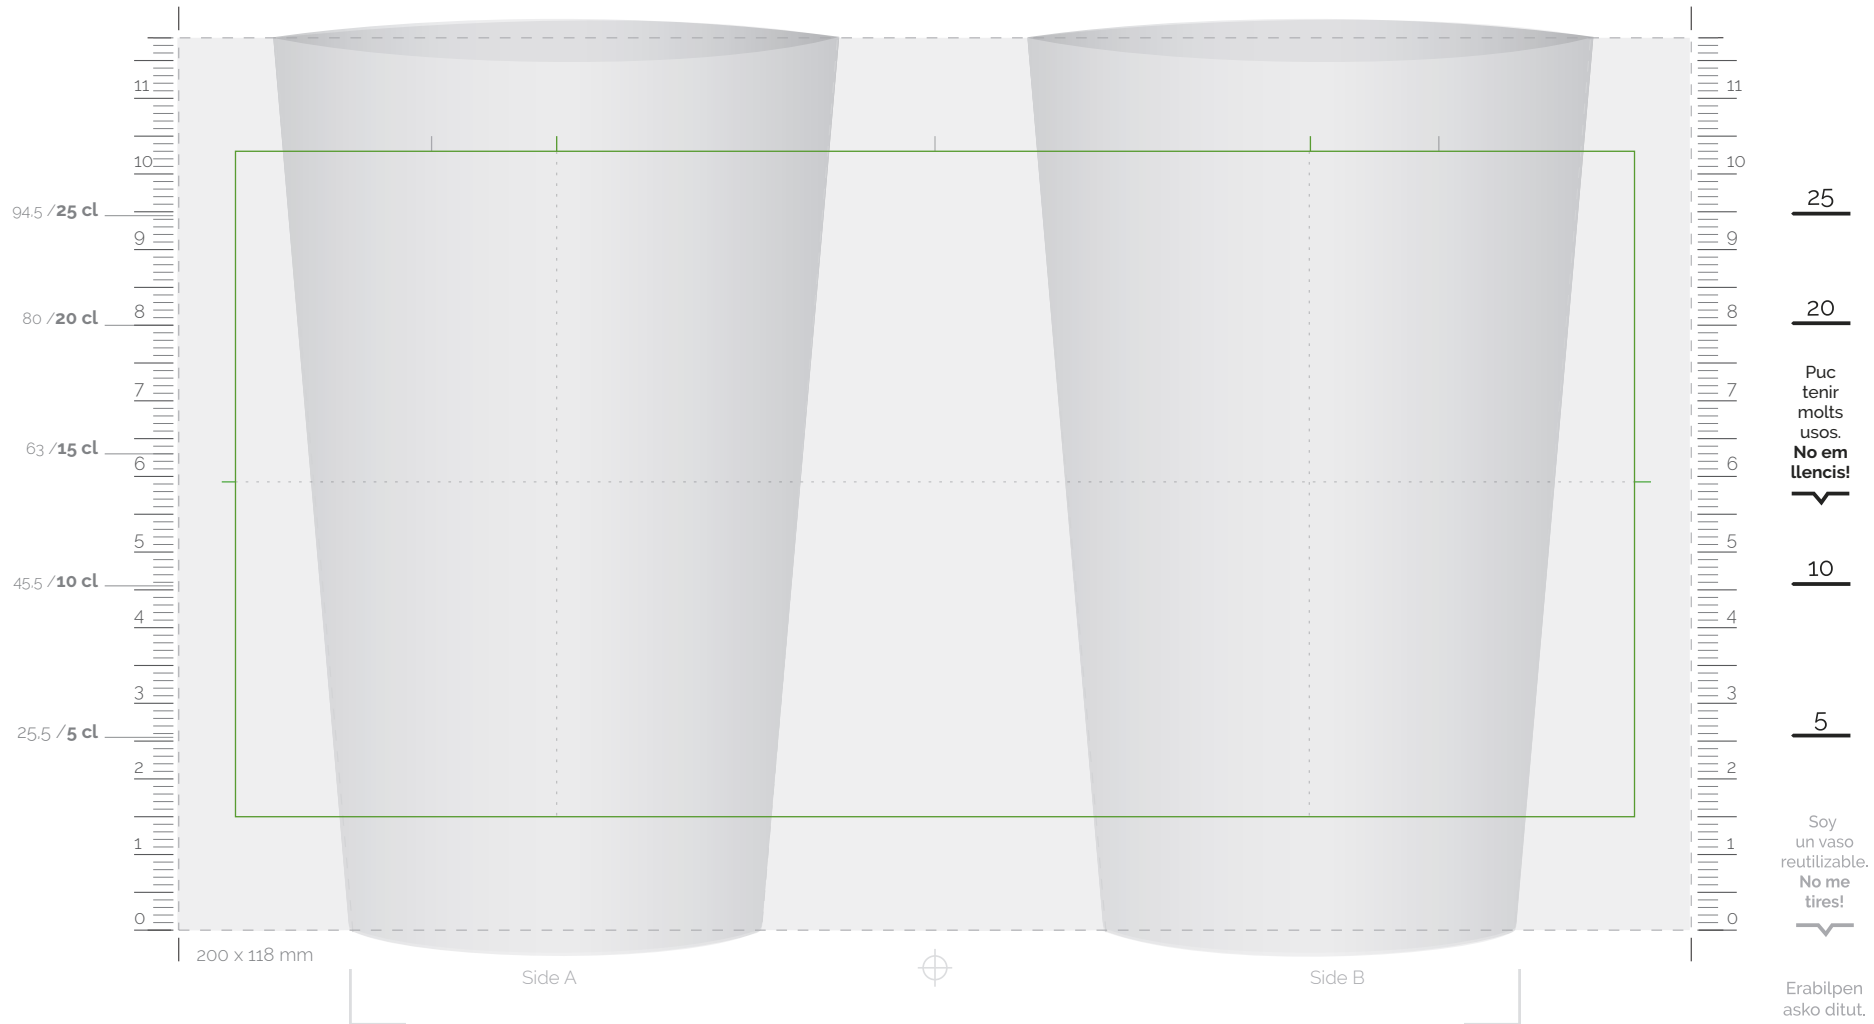

# e33

S PRINT AREA: 182 x 88 mm

e33

\*Positions and colours are approximate

25

20

Puc  
tenir  
molts  
usos.  
**No em  
llencis!**

10

5

Soy  
un vaso  
reutilizable.  
**No me  
tires!**

Erabilpen  
asko ditut.  
**Ez nazazu  
bota!**

Eu sou  
um copo  
reutilizável.  
**Não me  
deites  
fora!**