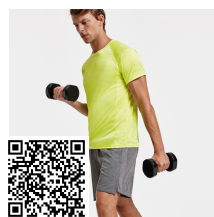

PRODUCTOS RELACIONADOS

CELTIC BE0553