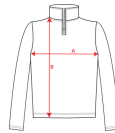

ESQUEMA

CANTIDADES

	Caja	Pack
Niños	15 ud.	1 ud.