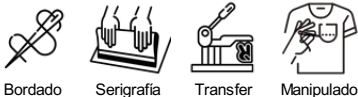

REPROCESOS DISPONIBLES