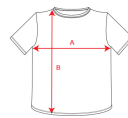

TERRIER CA0396

NEW

DESCRIPCIÓN

Camiseta de manga corta, en tejido vigoré inclinado. Cuello redondo del mismo tejido y remallado de adorno. Cubrecosturas interior a contraste de hombro a hombro. Costuras laterales remalladas de adorno. Bajo con aperturas laterales y el patronaje de la espalda es ligeramente más largo que el delantero.

COMPOSICIÓN

100% algodón, 150 g/m²

OBSERVACIONES

*Etiqueta removible.

TALLAS

Adultos: S · M · L · XL · XXL / Niños:

ESQUEMA

CANTIDADES

Caja	Pack
50 ud.	1 ud.

Adultos

COLORES

TALLAS

Adultos	S	M	L	XL	XXL
ANCHURA (A)	48cm	51cm	54cm	57cm	61cm
ALTURA (B)	68cm	70cm	72cm	74cm	76cm

REPROCESOS DISPONIBLES

PRODUCTOS RELACIONADOS