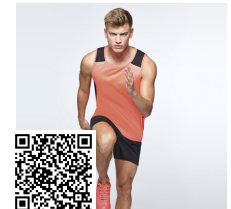

PLAYER PA0453