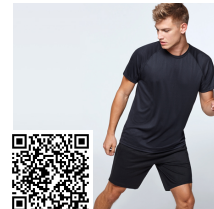

SPORT BE6705