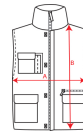

ALMANZOR CQ5067

DESCRIPCIÓN

1. Chaleco laboral multibolsillo con bolsillo interior con velcro.
- 1.- Cremallera central con trabilla y velcro.
  - 2.- Un bolsillo exterior para móvil en lado derecho.
  - 3.- Dos bolsillos frontales con fuelle y aberturas laterales.
  - 4.- Dos depósitos para bolígrafos.
  - 5.- Bolsillo cremallera. 1 Bolsillo interior con velcro.
  - 6.- Cortavientos en bocamangas.
  - 7.- Bajo posterior con faldón.
  - 8.- Ajustador con cierre automático.

COMPOSICIÓN

Exterior: 80% poliéster / 20% algodón, 200 g/m². Interior: 100% poliéster acolchado, 170 g/m².

OBSERVACIONES

*Modelo a prueba de viento.

TALLAS

Adultos: S · M · L · XL · XXL · XXXL / Niños:

ESQUEMA

CANTIDADES

Adultos

Caja	Pack
20 ud.	1 ud.

COLORES

TALLAS

Adultos	S	M	L	XL	XXL	XXXL
ANCHURA (A)	55cm	58cm	61cm	64cm	67cm	70cm
ALTURA (B)	64	66	68	70	72	74

REPROCESOS DISPONIBLES

PRODUCTOS RELACIONADOS