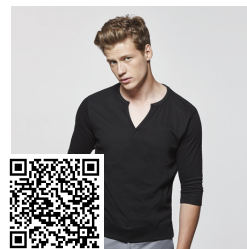

ARMAND CA6427