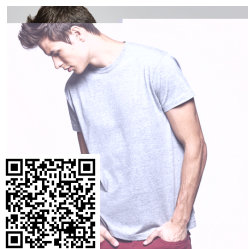

ATOMIC 150 CA6424