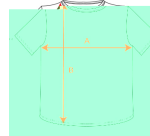

SAMOYEDO CA6503

DESCRIPCIÓN

Camiseta de manga corta y escote en pico de 4 capas. Cubre costuras reforzado en cuello y hombros. Costuras laterales.

COMPOSICIÓN

100% algodón, punto liso, 155 g/m².

OBSERVACIONES

*Color gris vigoré 58: 85% algodón / 15% viscosa.
*Talla XXXL: disponible en blanco 01 y marino 55.
*Etiqueta removible.

TALLAS

Adultos: S · M · L · XL · XXL · XXXL / Niños:

ESQUEMA

CANTIDADES

Adultos

Caja	Pack
100 ud.	5 ud.

COLORES

TALLAS

Adultos	S	M	L	XL	XXL	XXXL
ANCHO (A)	44cm	48cm	52cm	56cm	60cm	64cm
ALTO (B)	67cm	69cm	71cm	73cm	75cm	77cm

*[Medidas desde el contorno 1cm por debajo de las mangas / Medidas desde el punto más alto del hombro hasta el final de la prenda]