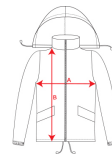

ISLAND CB5200

DESCRIPCIÓN

- Chubasquero de cuello alto con cremallera completa.
 1.- Capucha plegada en el cuello con cordones.
 2.- Dos bolsillos con solapa y cremallera.
 3.- Puños elásticos.
 4.- Bajo con cordones ajustables y topes.

COMPOSICIÓN

100% poliéster tafetán, 70 g/m².

OBSERVACIONES

- *Etiqueta removible.
- *Modelo impermeable.
- *Modelo a prueba de viento.

TALLAS

Adultos: S · M · L · XL · XXL / Niños:

ESQUEMA

CANTIDADES

Adultos

Caja	Pack
50 ud.	1 ud.

COLORES

TALLAS

Adultos	S	M	L	XL	XXL
ANCHO (A)	53cm	56cm	59cm	63cm	67cm
ALTO (B)	78cm	79cm	80cm	81cm	82cm

*[Medidas desde el contorno 1cm por debajo de las mangas / Medidas desde el punto más alto del hombro hasta el final de la prenda]