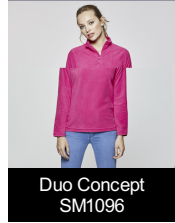

HIMALAYA SM1095

DESCRIPCIÓN

Micropolar con media cremallera en cuello y protector de barbilla. Puños con ribete elástico a tono.

COMPOSICIÓN

100% poliéster micropolar, 155 g/m².

OBSERVACIONES

- *Etiqueta removible.
- *Duo Concept.
- *Tratamiento antipilling.
- *Disponible en tallas infantiles.

TALLAS

Adultos: S · M · L · XL · XXL / Niños: 3/4 · 5/6 · 7/8 · 9/10 · 11/12

ESQUEMA

CANTIDADES

	Caja	Pack
Adultos	25 ud.	1 ud.
Niños	25 ud.	1 ud.

COLORES

TALLAS

Adultos	S	M	L	XL	XXL
ANCHO (A)	50cm	53cm	56cm	59cm	62cm
ALTO (B)	69cm	71cm	73cm	75cm	77cm