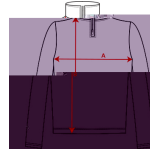

HIMALAYA SM1095

DESCRIPCIÓN

Micropolar con media cremallera en cuello y protector de barbilla. Puños con ribete elástico a tono.

COMPOSICIÓN

100% poliéster micropolar, 155 g/m².

OBSERVACIONES

- *Etiqueta removible.
- *Duo Concept.
- *Tratamiento antipilling.
- *Disponible en tallas infantiles.

TALLAS

Adultos: S · M · L · XL · XXL / Niños: 3/4 · 5/6 · 7/8 · 9/10 · 11/12

ESQUEMA

CANTIDADES

	Caja	Pack
Adultos	25 ud.	1 ud.
Niños	25 ud.	1 ud.

COLORES

TALLAS

Adultos	S	M	L	XL	XXL
ANCHO (A)	50cm	53cm	56cm	59cm	62cm
ALTO (B)	69cm	71cm	73cm	75cm	77cm